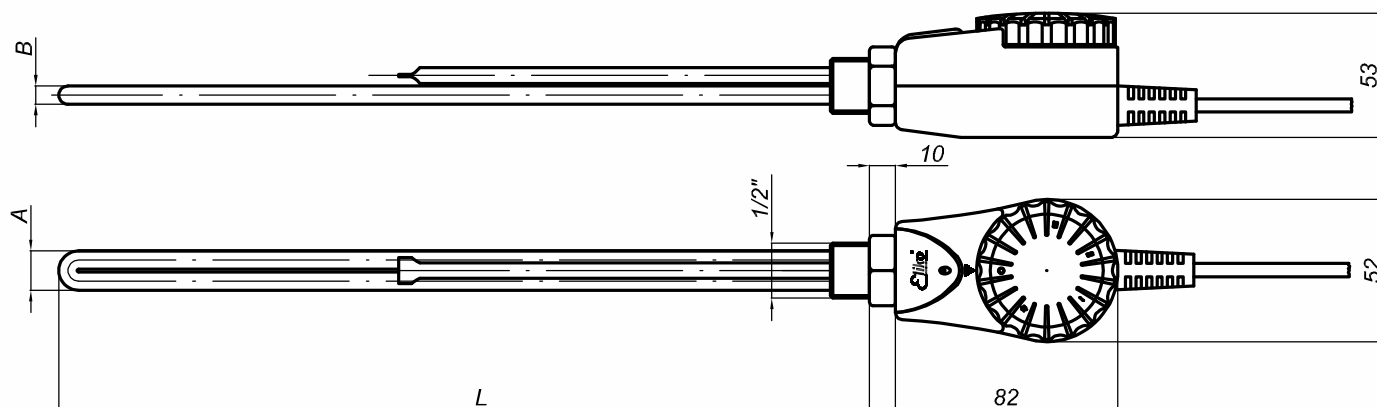

GRZAŁKA Z TERMOSTATEM DO GRZEJNIKÓW ŁAZIENKOWYCH **GRBT TSE**

Lp.	L	A	B	D
1	300	16	7	1/2"
2	330	16	7	1/2"
3	365	16	7	1/2"
4	490	16	7	1/2"

Elementy grzejne łazienkowe typu GRBT TSE rozszerzają gamę produktów ELIKO w kategorii GRBT. Grzałka łazienkowa jest coraz bardziej powszechnym urządzeniem, stosowanym przez użytkowników do ogrzewania łazienek.

W połączeniu z grzejnikiem łazienkowym stanowi idealny zestaw do suszenia np. ręczników, szlafroków itp.

Niezawodność produktu zapewnia termostat COTHERM i bezpiecznik topikowy zabezpieczający przed przegrzaniem, co jest podstawowym wymogiem Norm Europejskich.

Element grzejny GRBT TSE może być stosowany do wszystkich grzejników łazienkowych dostępnych na rynku polskim.

DANE TECHNICZNE

Lp.	Indeks	Nazwa	Moc	Nap.
1.	W032	GRZAŁKA GRBT 0,3 1/2"	300W	230V
2.	W033	GRZAŁKA GRBT 0,6 1/2"	600W	230V
3.	W034	GRZAŁKA GRBT 0,9 1/2"	900W	230V
4.	W035	GRZAŁKA GRBT 1,2 1/2"	1200W	230V